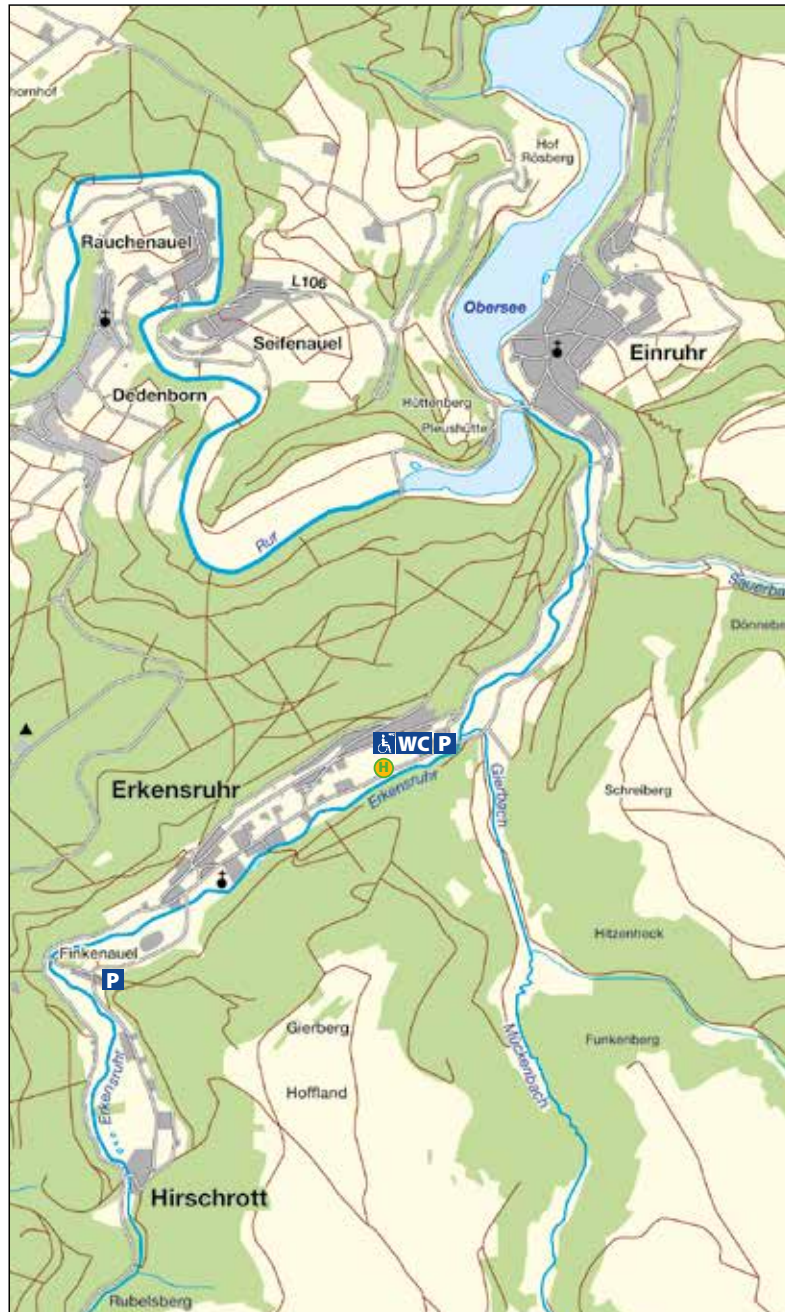

Schleiden

Wir beraten Sie gerne:

Nationalpark-Tor Rurberg
 Rursee-Touristik GmbH
 Seeufer 3
 52152 Simmerath-Rurberg
 Telefon +49 (0) 2473 - 9377-0

Nationalpark-Infopunkt Einruhr
 Rursee-Touristik GmbH
 Franz-Becker-Str. 2
 52152 Simmerath-Einruhr
 Telefon +49 (0) 2485 - 317