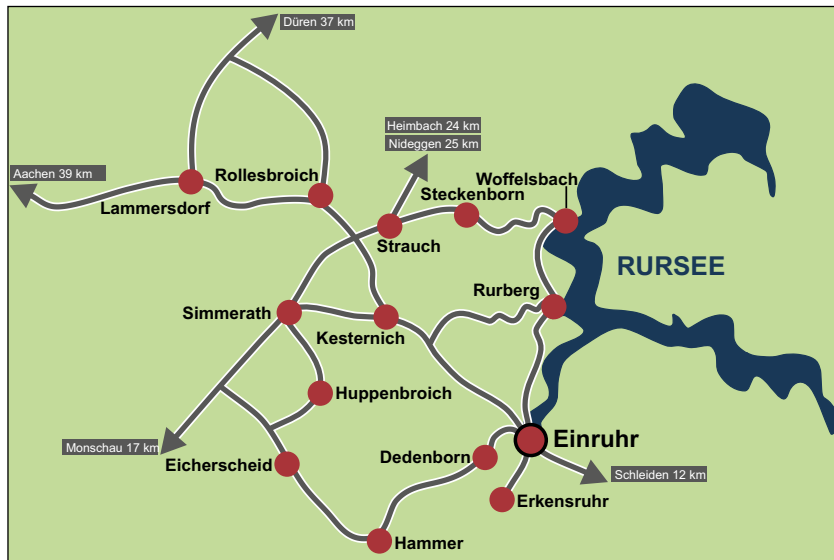

Schleiden

Wir beraten Sie gerne:

Nationalpark-Tor Rurberg
 Rursee-Touristik GmbH
 Seeufer 3
 52152 Simmerath-Rurberg
 Telefon +49 (0) 2473 - 9377-0

Nationalpark-Infopunkt Einruhr
 Rursee-Touristik GmbH
 Franz-Becker-Str. 2
 52152 Simmerath-Einruhr
 Telefon +49 (0) 2485 - 317