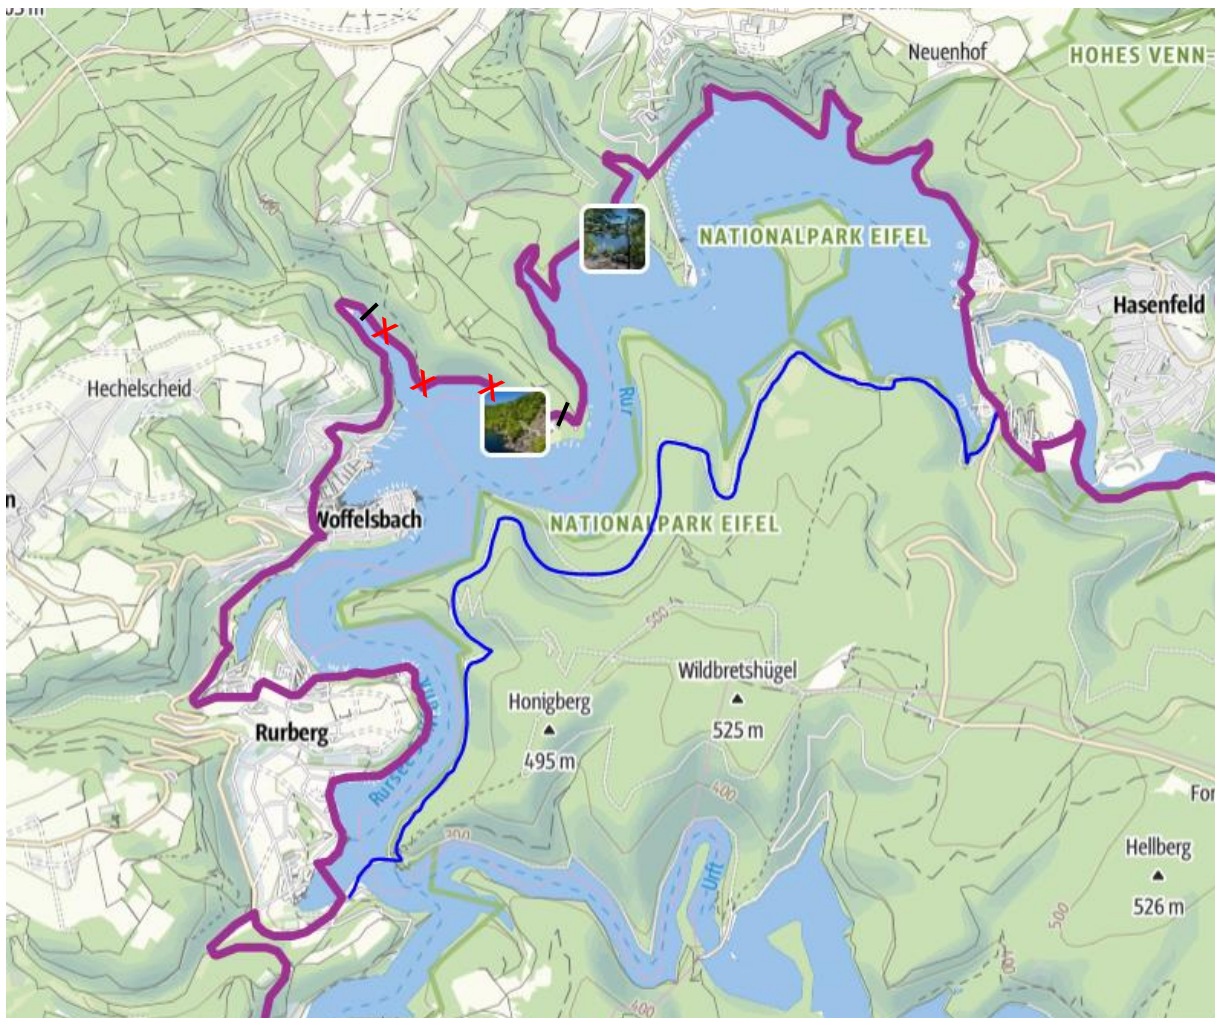

Information

Aufgrund von Reparaturarbeiten an Straßenschäden ist der RurUferRadweg in Woffelsbach **zwischen dem Schilsbachtal und Wildenhof vom 27. Juli bis 02. August 2022 nicht befahrbar**. Es wird empfohlen bereits in Rurberg dem Radwegenetz über die Kermeterseite (Nationalpark Eifel) nach Schwammenauel/Heimbach zu folgen.

 Radwegenetz über Kermeterseite