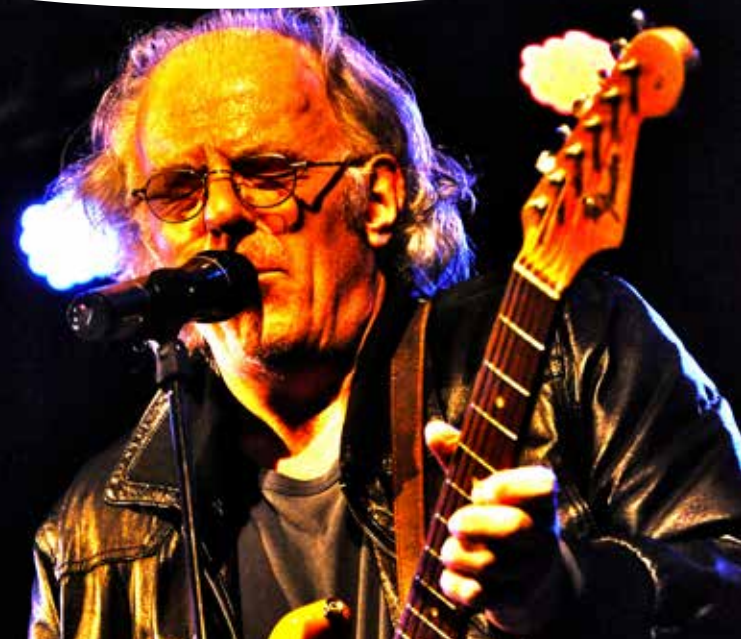

RURSEE SESSIONS

8. OKTOBER 2017 · 11:30

Der Eifeler Pianist und Keyboarder **Gero Körner** lädt regelmäßig Freunde in seine Heimat ein und präsentiert gemeinsame Sonntagskonzerte und trifft dieses Mal ...

Günter Krause

**Blues und Rock mit Anleihen
aus der Klassik**

The logo for 'RURSEE SESSIONS' features the word 'RURSEE' in a large, black, sans-serif font, with 'SESSIONS' in a smaller, red, sans-serif font below it. To the left of the text are four horizontal, slightly curved grey lines, each with a solid red circle positioned at a different point along the line, resembling a stylized musical staff or a series of notes.

RURSEE SESSIONS

Gero Körner ...

geboren in Köln und aufgewachsen in der Eifel, bezeichnet diese als seine Heimat und größte Inspirationsquelle. Er fühlt sich als Pianist und Keyboarder in allen Stilrichtungen zuhause. So hat er sich in der Pop/Rock- sowie in der Jazz-Szene einen Namen gemacht und ist über die Grenzen Deutschlands hinaus ein vielgefragter Musiker.

www.gerokoerner.com

Günter Krause ...

ist ein Urgestein der Aachener Musikszene. Als Sänger und Gitarrist der legendären Band „Ruphus Zufall“, die in den 1970er Jahren als „deutsche Jethro Tull“ große Erfolge feierte, prägte er einen besonderen Stil, in dem er Elemente des Folk, Blues, Rock und Jazz verwob. Nicht zuletzt über die Reunion von „Ruphus Zufall“ ist Krause seit über 20 Jahren auch mit Gero Körner musikalisch verbunden. Bei den Rursee.Sessions bieten sie einen Querschnitt der gemeinsamen musikalischen Erlebnisse, die vor allem von Krauses unerschöpflichem Output als Songwriter geprägt sind. Von Blues und Rock bis zu Anleihen aus der klassischen Musik und ruhigen, intimen Momenten ist alles dabei. Unterstützt werden die beiden von Günter Krauses „Anstreicher-Brigade“ - einem prominent besetzten Streichquartett mit Violine, Viola, Cello und Kontrabass. Es wird spannend und abwechslungsreich!